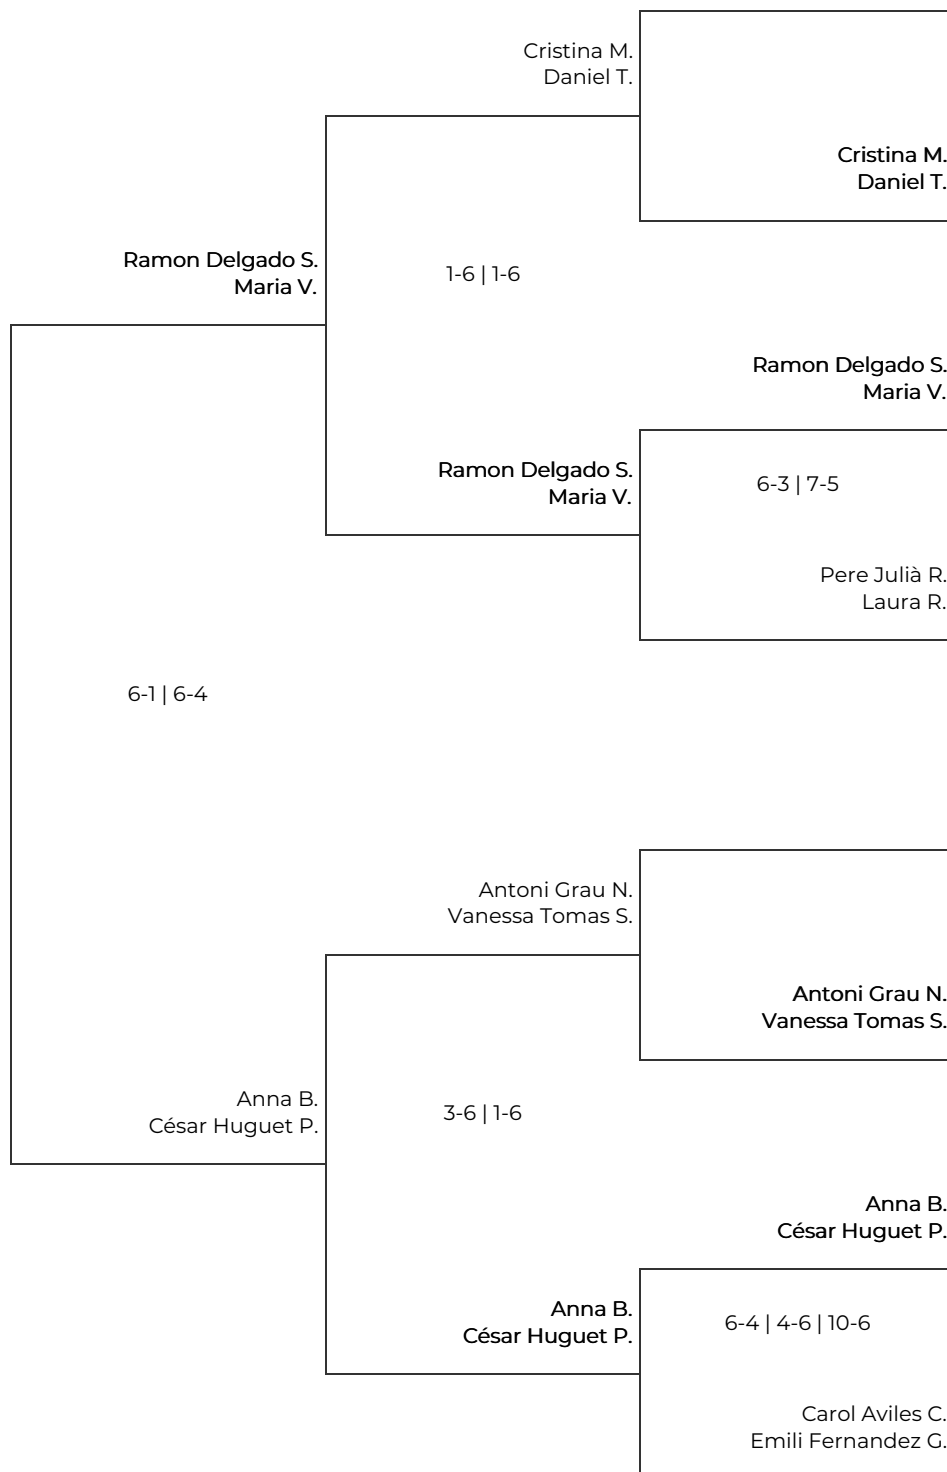

# 1A PROVA MIXTE IV CIRCUIT ROLLUP DE PADEL

2026

Fase final. 3A MIXTE

Final (c)

Semifinales (c)

Cuartos de final (c)

# 1A PROVA MIXTE IV CIRCUIT ROLLUP DE PADEL 2026